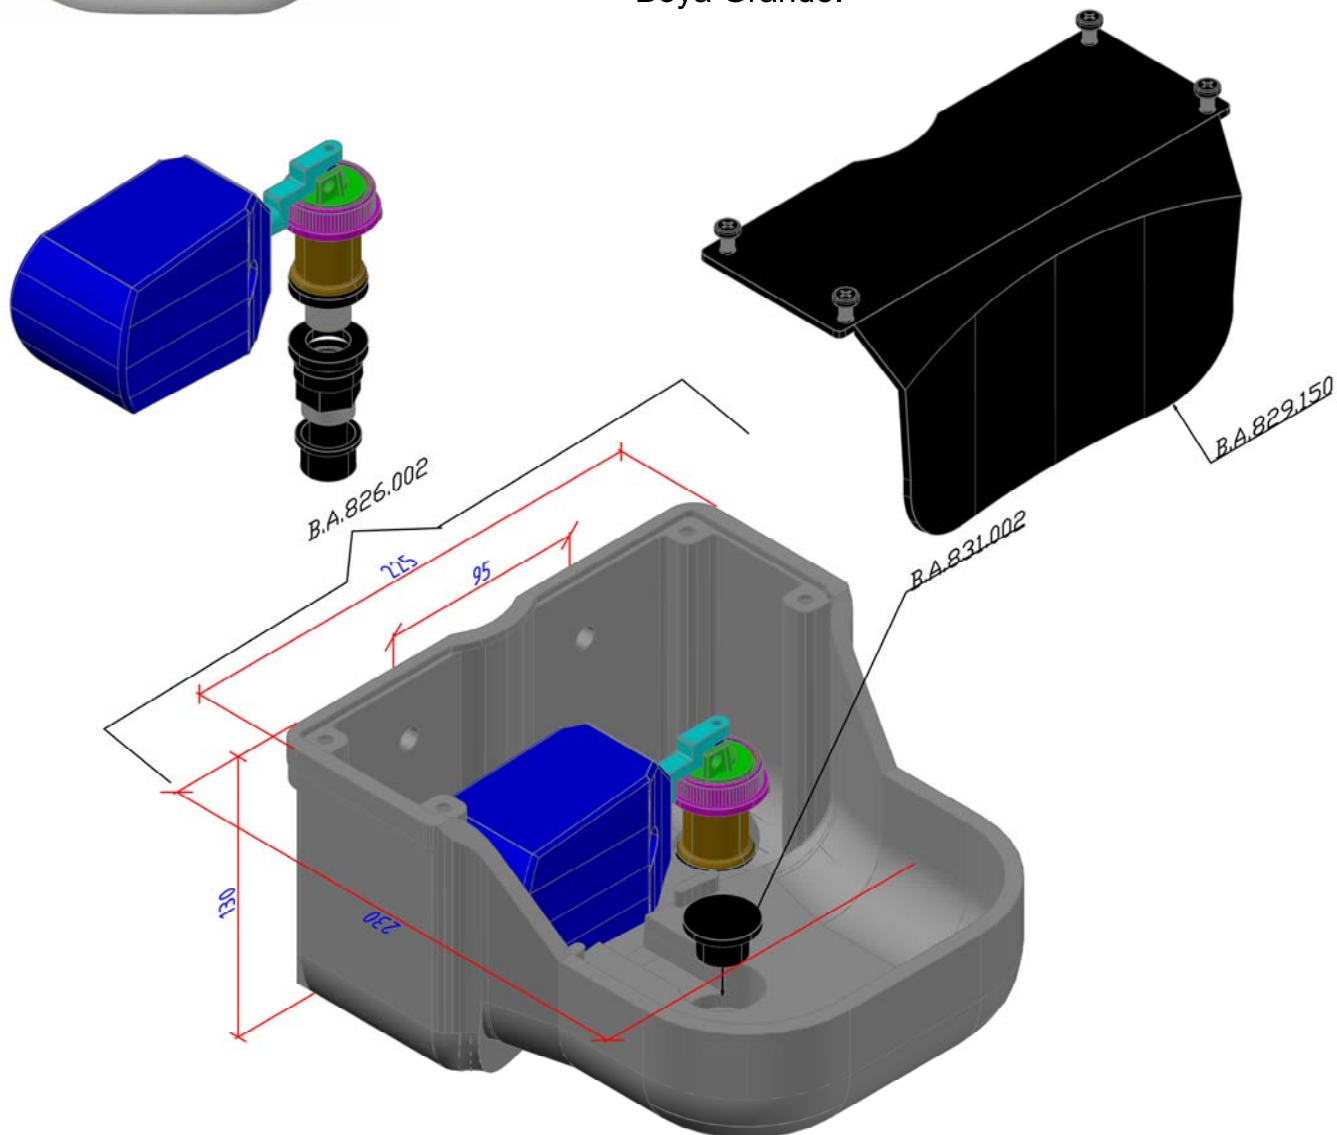

## Modelo B-50 ALUMINIO - PINTADO

- \* Conexión 1/2".
- \* Toma de agua inferior.
- \* Nivel Constante.
- \* Boya Grande.

MODELO B-50 Aluminio-Pintado	
CODIGO	NOMBRE
B.A.826.002	Boya Gran Caudal 3/8"
B.A.829.150	Cubreboyas ABS
B.A.831.002	Tapon Desagüe